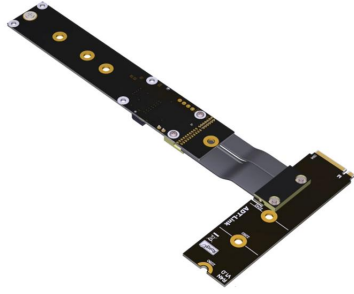

Cablexa P3-M2N-RBM2NF Lembar spesifikasi

Kabel Ekstensi SSD PCIe 3.0 M.2 NVMe Key-M Male ke M.2 NVMe Key-M Female dengan Lekukan Kanan

P3-M2N-RBM2NF

Kabel Ekstensi SSD PCIe 3.0 M.2 NVMe Key-M Male ke M.2 NVMe Key-M Female dengan Lekukan Kanan