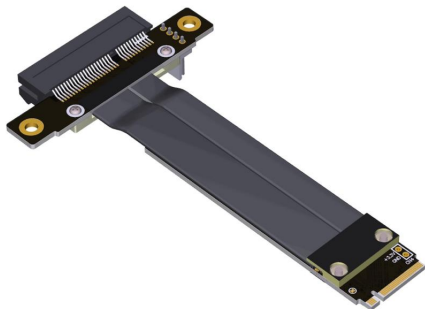

Cablexa P3-M2N-RX4F Lembar spesifikasi

Kabel Ekstensi M.2 NVMe Male ke Reverse PCIe 3.0 x4 Female

P3-M2N-RX4F

Kabel Ekstensi M.2 NVMe Male ke Reverse PCIe 3.0 x4 Female

[Beli Sekarang](#)