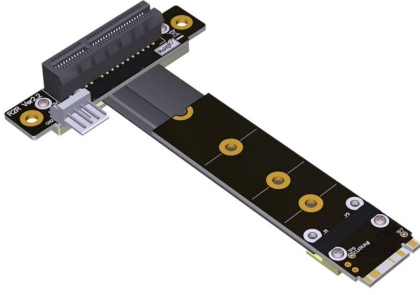

Cablexa P3-M2N-RX4FDR Lembar spesifikasi

Kabel Ekstensi M.2 NVMe Male ke Reverse PCIe 3.0 x4 Female Down R/A

P3-M2N-RX4FDR

Kabel Ekstensi M.2 NVMe Male ke Reverse PCIe 3.0 x4 Female Down R/A

[Beli Sekarang](#)