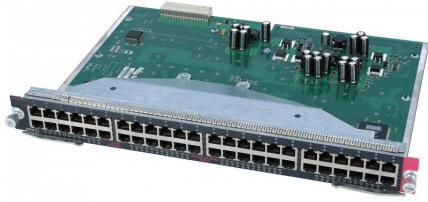

# Cisco WS-X4148-RJ Lembar spesifikasi

**Modul Cisco WS-X4148-RJ Catalyst 4500 10/100 Otomatis, 48 Port (RJ-45)**

**WS-X4148-RJ**

Modul Cisco WS-X4148-RJ Catalyst 4500 10/100 Otomatis, 48 Port (RJ-45)

[Beli Sekarang](#)